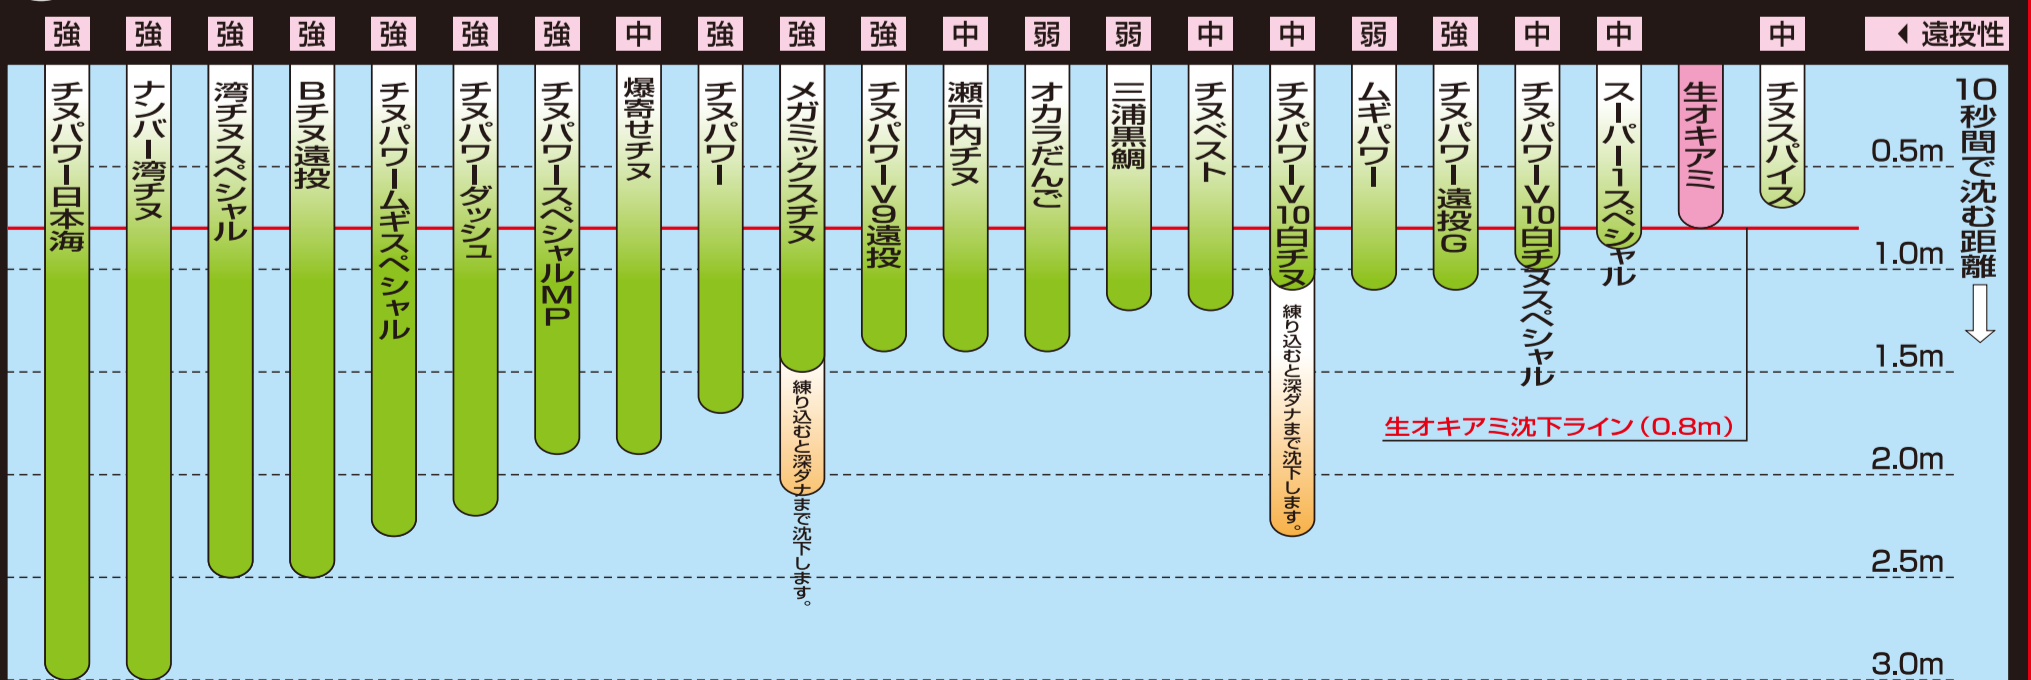

クロダイ・チヌ釣り用配合エサ性質表

集魚性 弱 中 強

弱 ← 遠投性 → 強

※データは、標準水量を加え、単品使用の当社実測値によるものです。釣り場の状況や作り方、使い方により異なる場合がありますので、目安としてお使いください。

⑨ クロダイ・チヌのフカセ釣り用配合エサ沈下表 (地域限定品を含む)

●三浦黒鯛: 神奈川県限定