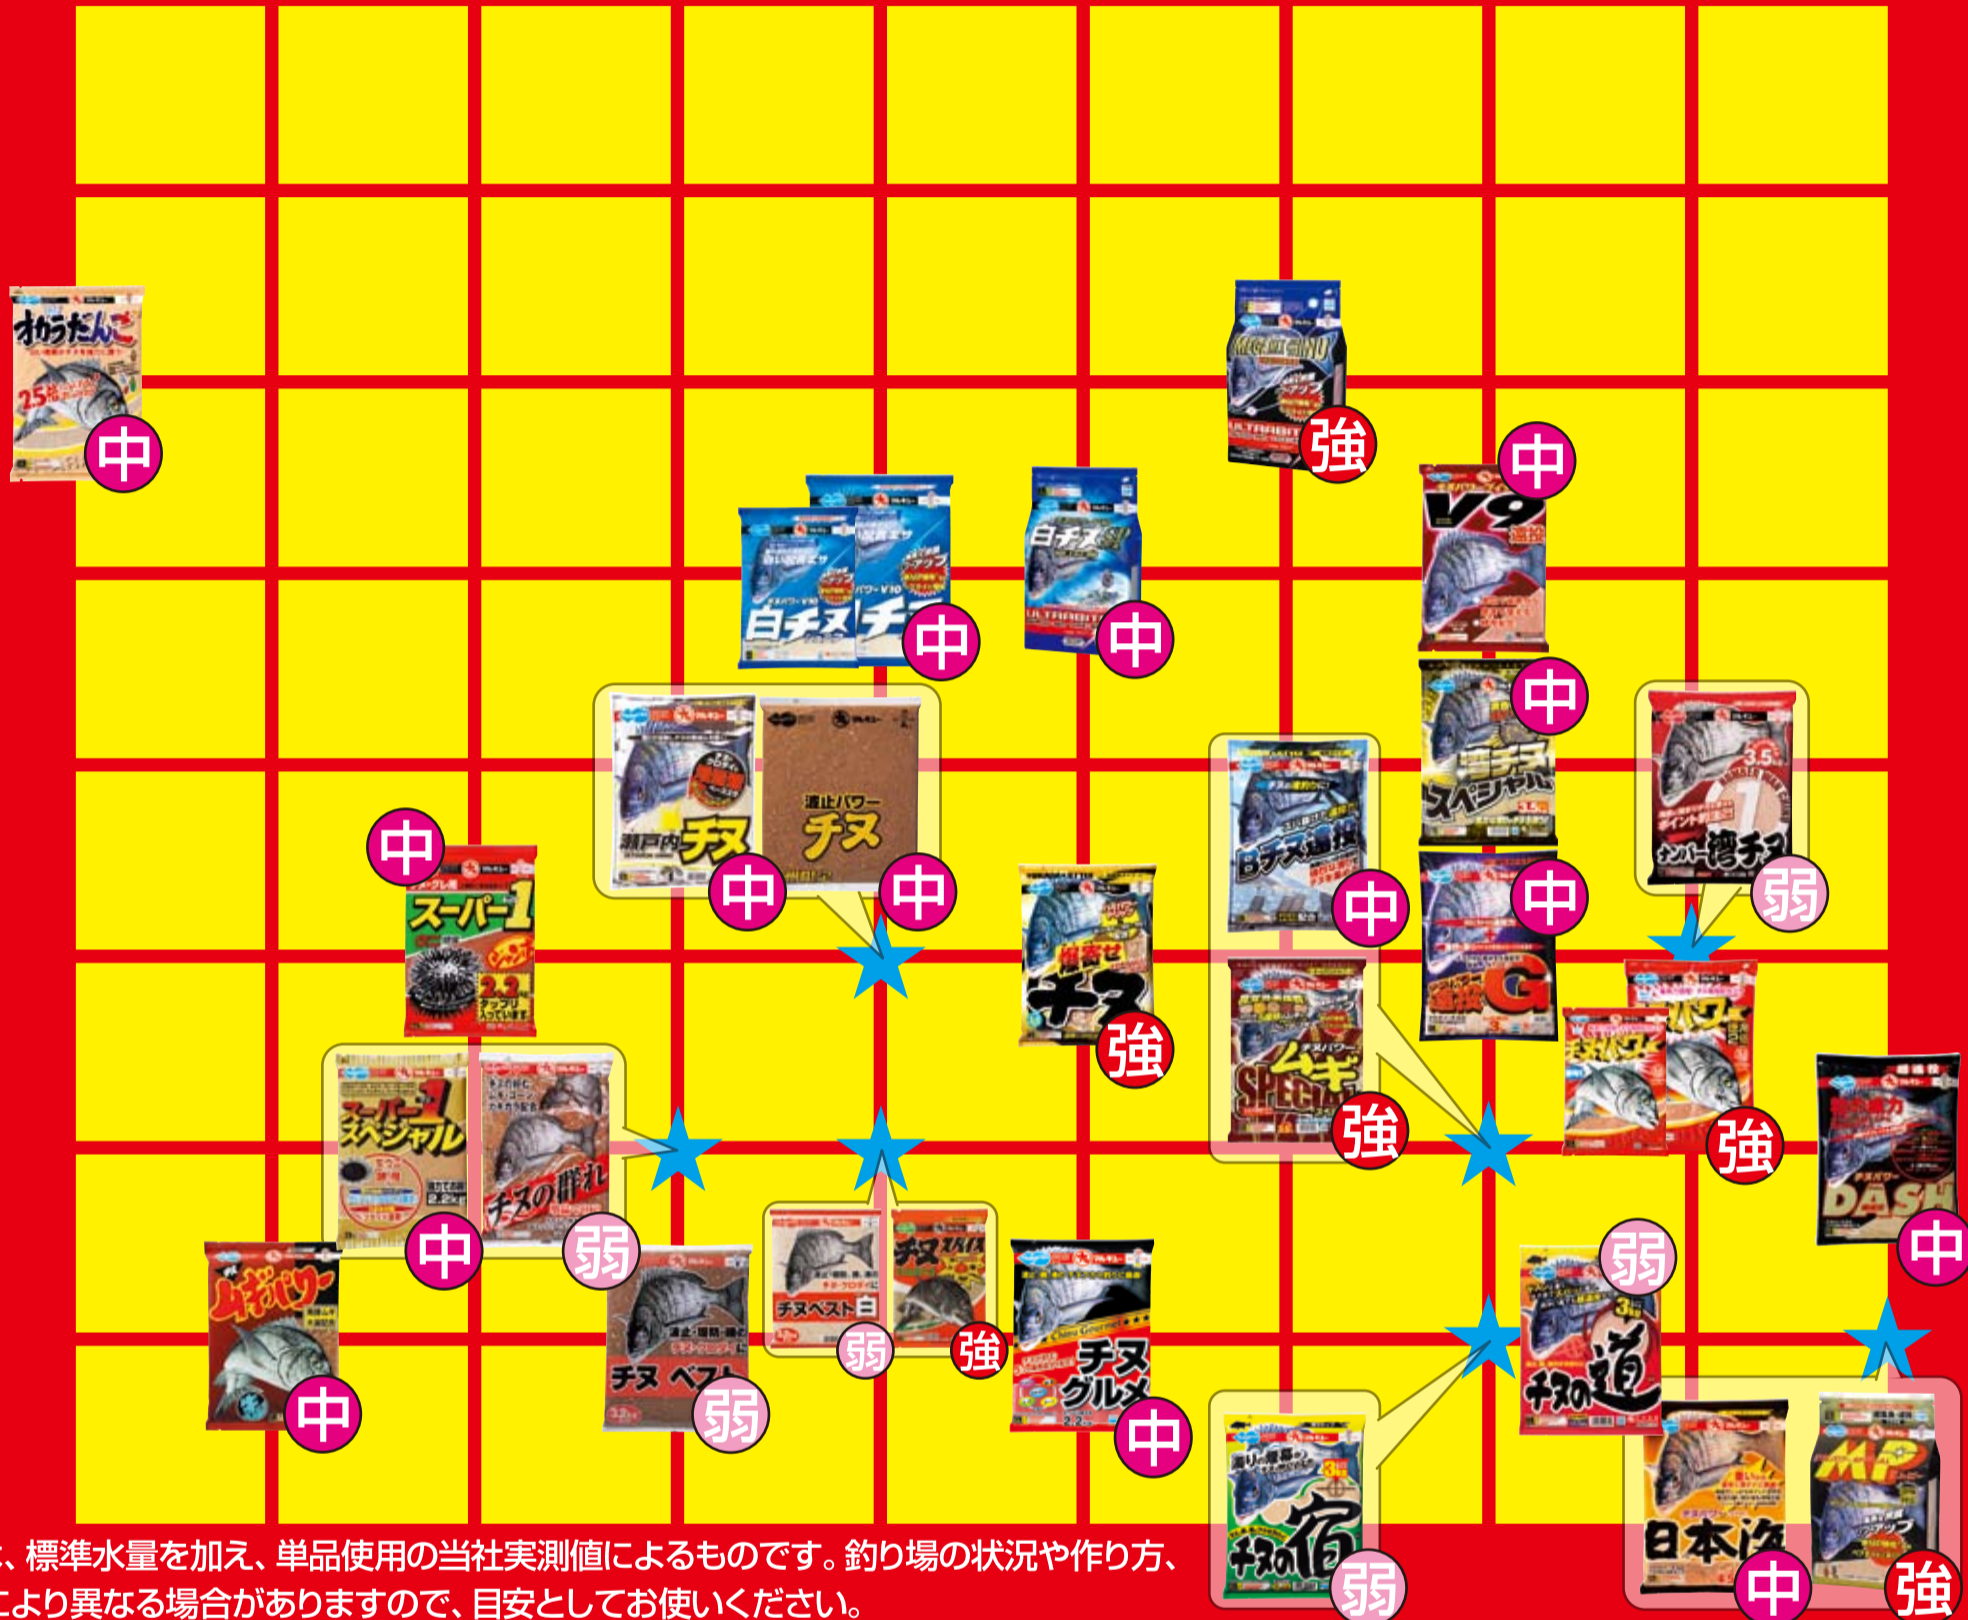

クロダイ・チヌ釣り用配合エサ性質表

集魚性 弱 中 強

弱 ← 遠投性 → 強

大

↑ 拡散性 ↓

小

⑨ クロダイ・チヌのフカセ釣り用配合エサ沈下表 (地域限定品を含む)

強	強	強	強	中	強	強	強	中	中	中	強	中	強	中	弱	中	中	中	弱	強	中	中	中	弱	遠投性			
チヌパワー日本海	ナンバーワンチヌ	湾チヌスペシャル	Bチヌ遠投	チヌグルメ	チヌパワームギススペシャル	チヌパワーダッシュ	チヌの道	チヌの宿	チヌベスト白	波止パワーチヌ	チヌパワースペシャルMP	爆寄せチヌ	チヌパワー	メガミックスチヌ	チヌパワーV9遠投	瀬戸内チヌ	オカラだんご	チヌパワーV10白チヌ	チヌの群れ	チヌベスト	ムギパワー	チヌパワー遠投G	チヌパワーV10白チヌスペシャル	スーパー1スペシャル	生オキアミ	チヌスパイス	スーパージャンボ	0.5m
																												1.0m
																												1.5m
																												2.0m
																												2.5m
																												3.0m

生オキアミ沈下ライン(0.8m)

- スーパー1ジャンボ: 西日本限定(愛知・岐阜含む)
- チヌの群れ: 西日本限定(愛知・岐阜除く)
- 波止パワーチヌ: 九州限定
- チヌグルメ: 西日本限定(愛知・岐阜・静岡含む)
- チヌの道: 西日本限定(愛知・岐阜含む)
- チヌの宿: 西日本限定(愛知・岐阜含む)