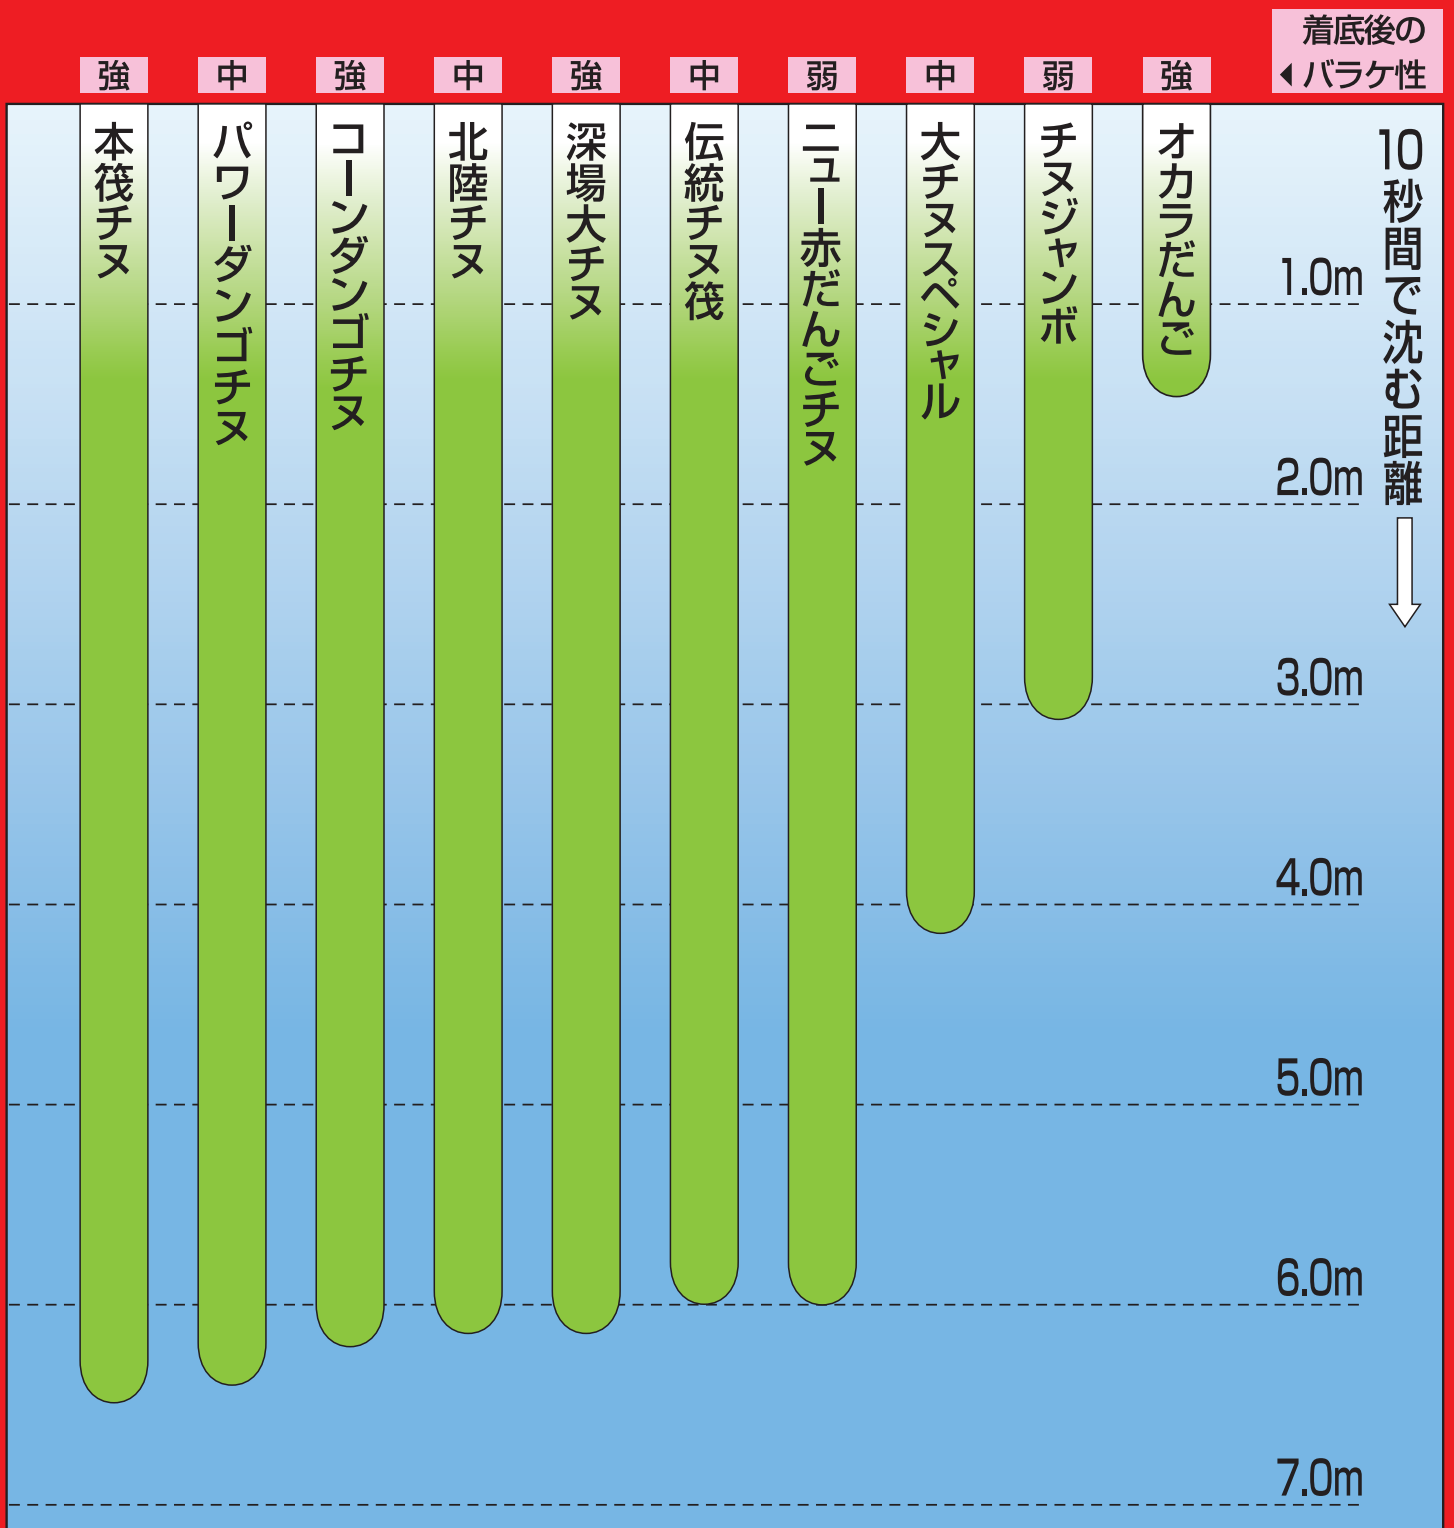

# 丸 クロダイ・チヌのかかり釣り用ダンゴエサ沈下表

※データは、標準水量を加え、単品使用の当社実測によるものです。  
釣り場の状況や作り方、使い方により異なる場合がありますので、目安としてお使いください。