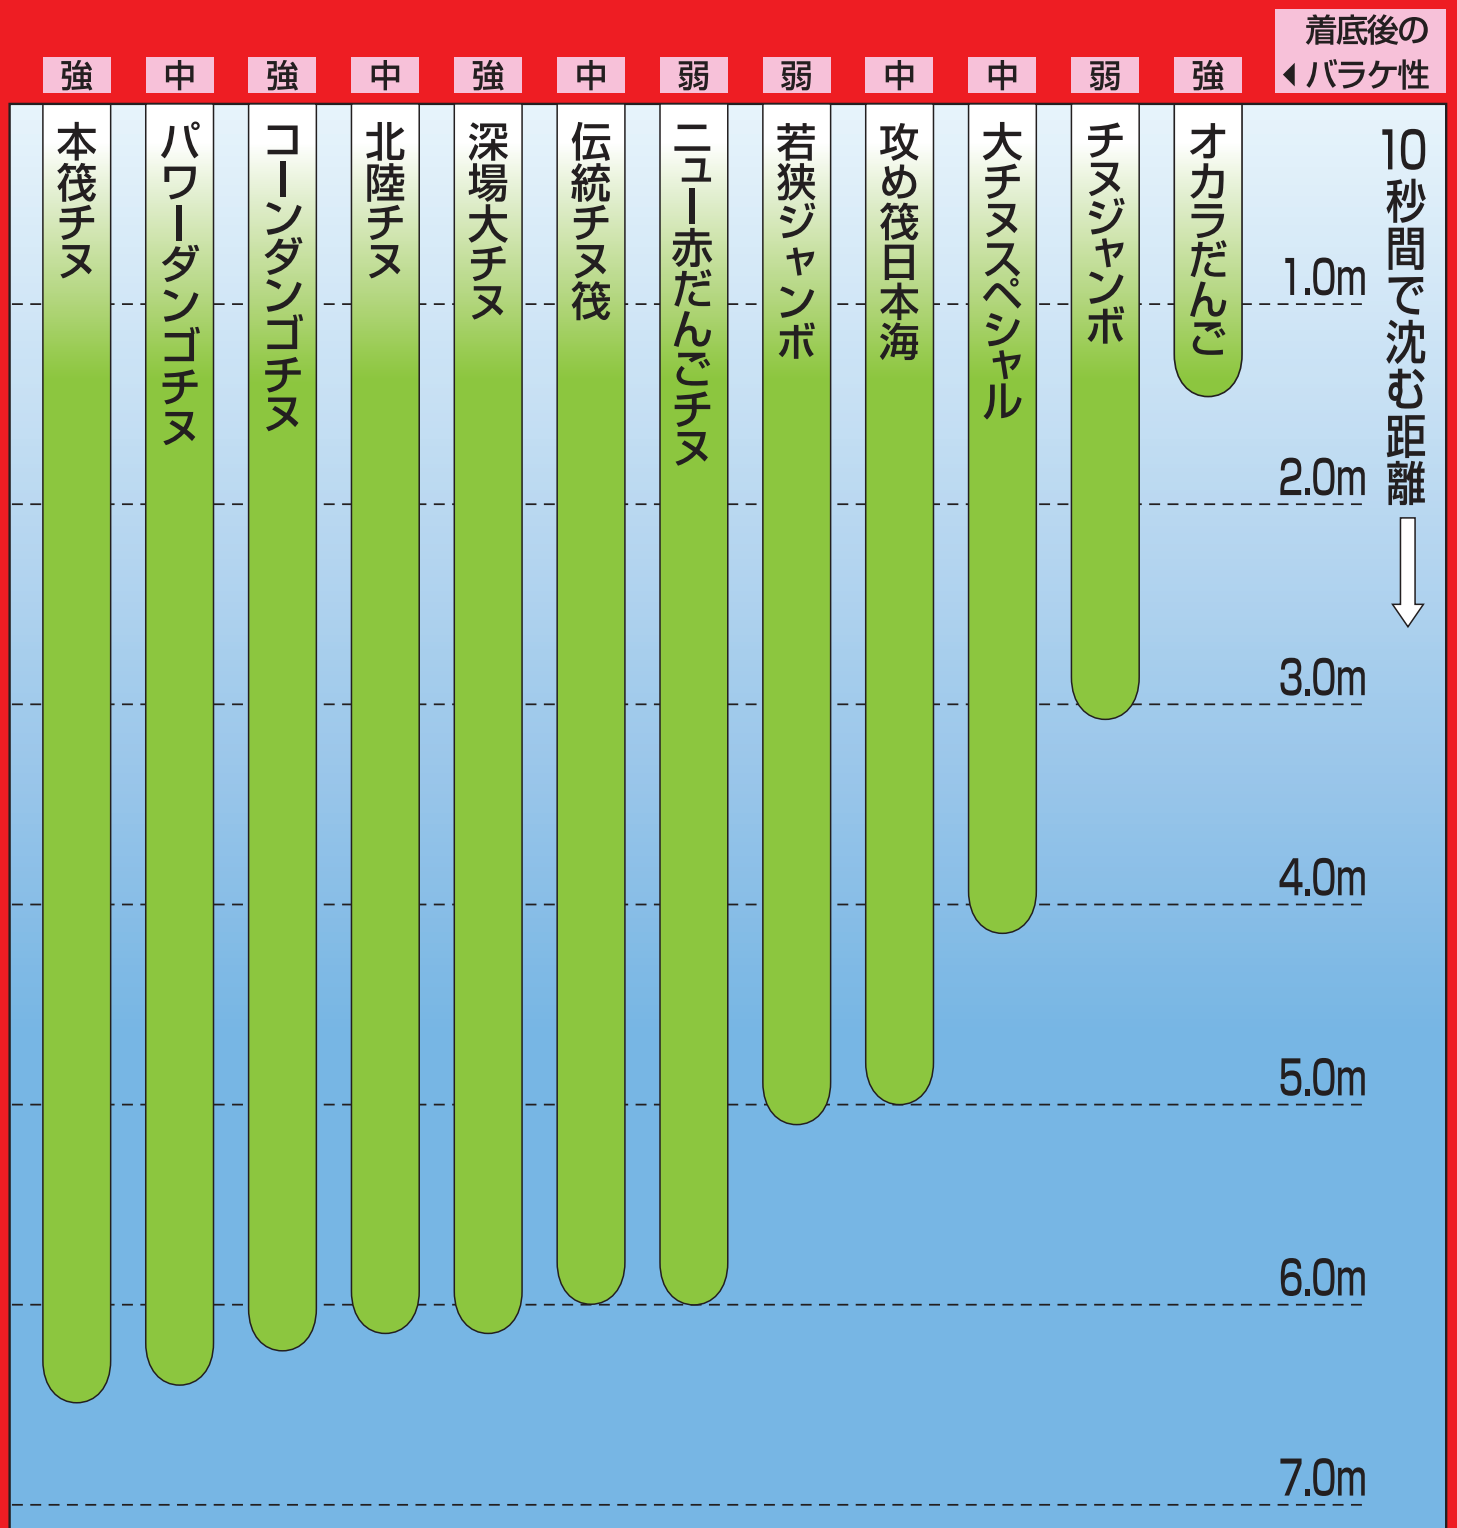

丸 クロダイ・チヌのかかり釣り用ダンゴエサ沈下表

※データは、標準水量を加え、単品使用の当社実測によるものです。
釣り場の状況や作り方、使い方により異なる場合がありますので、目安としてお使いください。