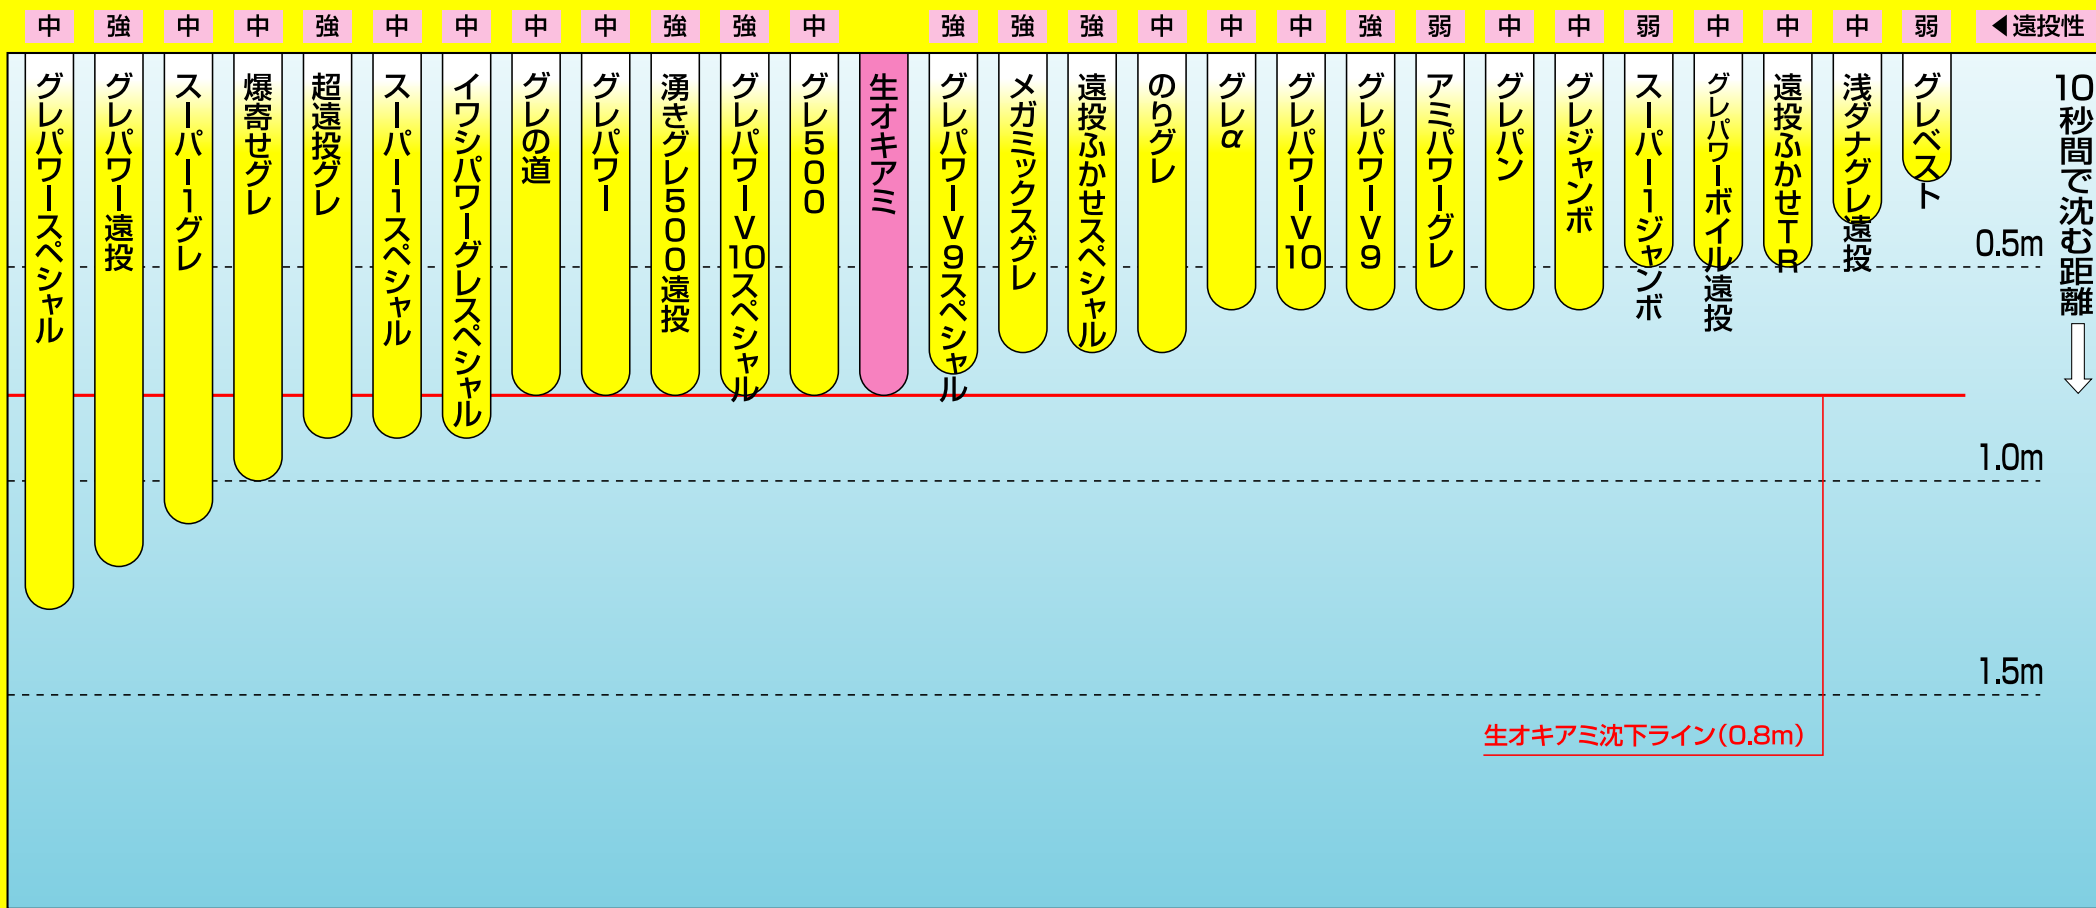

丸メジナ・グレ・クロ釣り用配合エサ沈下表 (地域限定品を含む)

- グレジャンボ：西日本限定（愛知・岐阜含む）
- スーパー1ジャンボ：西日本限定（愛知・岐阜含む）
- グレα：九州・沖縄限定
- グレパワーV9 徳用：西日本限定（愛知・岐阜含む）
- グレの道：九州・沖縄限定

※データは、標準水量を加え、単品使用の当社実測によるものです。
釣りの状況や作り方、使い方により異なる場合がありますので、目安としてお使いください。