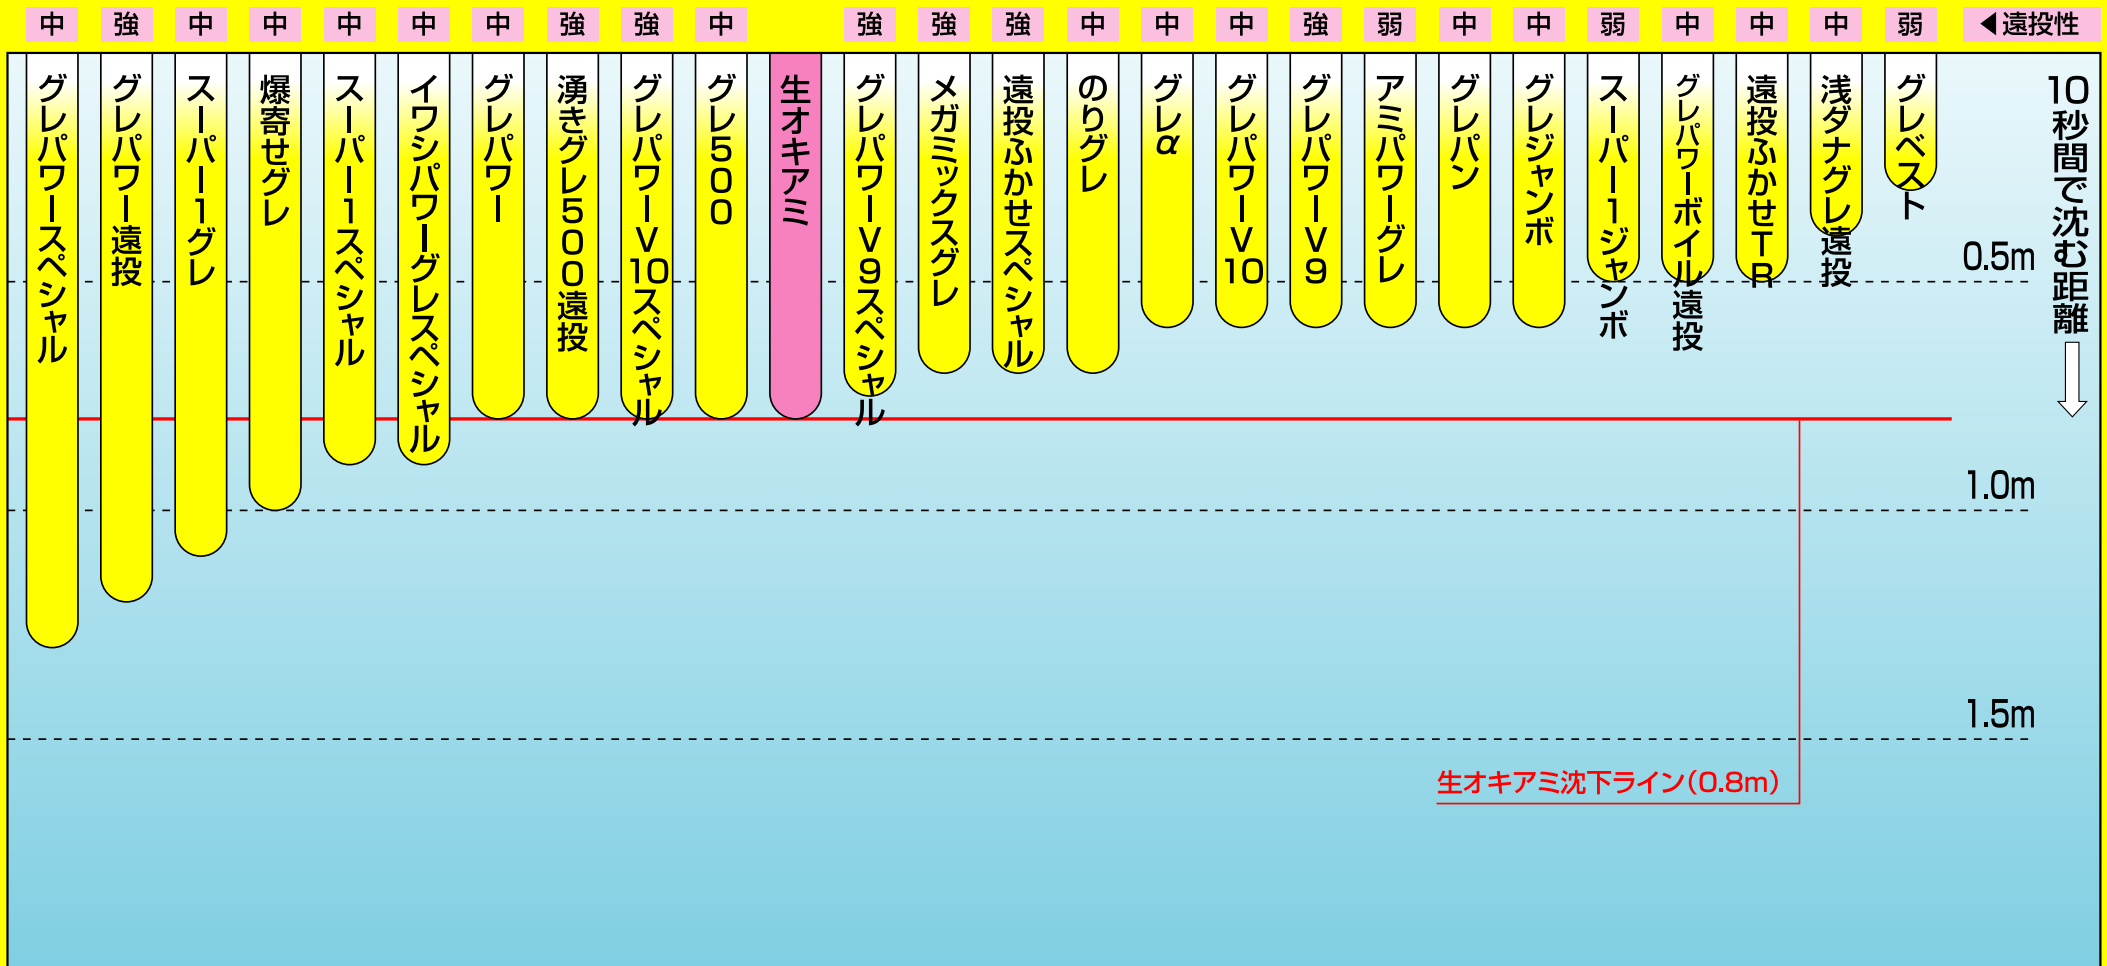

丸メジナ・グレ・クロ釣り用配合エサ沈下表 (地域限定品を含む)

- グレジャンボ：西日本限定（愛知・岐阜含む）
- スーパー1ジャンボ：西日本限定（愛知・岐阜含む）
- グレα：九州・沖縄限定
- グレパワーV9 徳用：西日本限定（愛知・岐阜含む）

※データは、標準水量を加え、単品使用の当社実測によるものです。
釣り場の状況や作り方、使い方により異なる場合がありますので、目安としてお使いください。