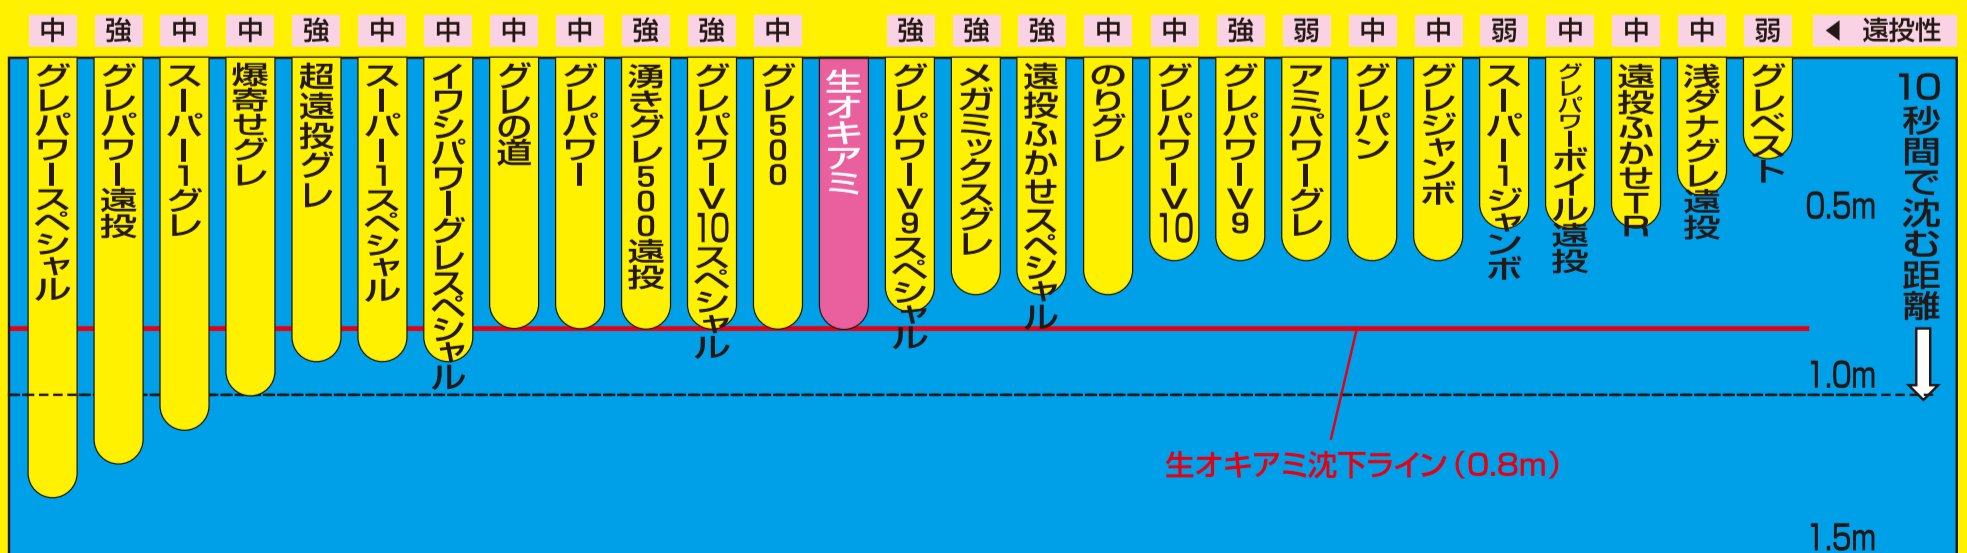

メジナ・グレ・クロ釣り用配合エサ性質表

集魚性 弱 中 強

※データは、標準水量を加え、単品使用の当社実測値によるものです。
釣り場の状況や作り方、使い方により異なる場合がありますので、目安としてお使いください。

⑨メジナ・グレ・クロ釣り用配合エサ沈下表 (地域限定品を含む)

- グレジャンボ：西日本限定（愛知・岐阜含む）
- スーパー1ジャンボ：西日本限定（愛知・岐阜含む）
- グレパワーV9 徳用：西日本限定（愛知・岐阜含む）
- グレの道：九州・沖縄限定

※データは、標準水量を加え、単品使用の当社実測によるものです。
釣り場の状況や作り方、使い方により異なる場合がありますので、目安としてお使いください。