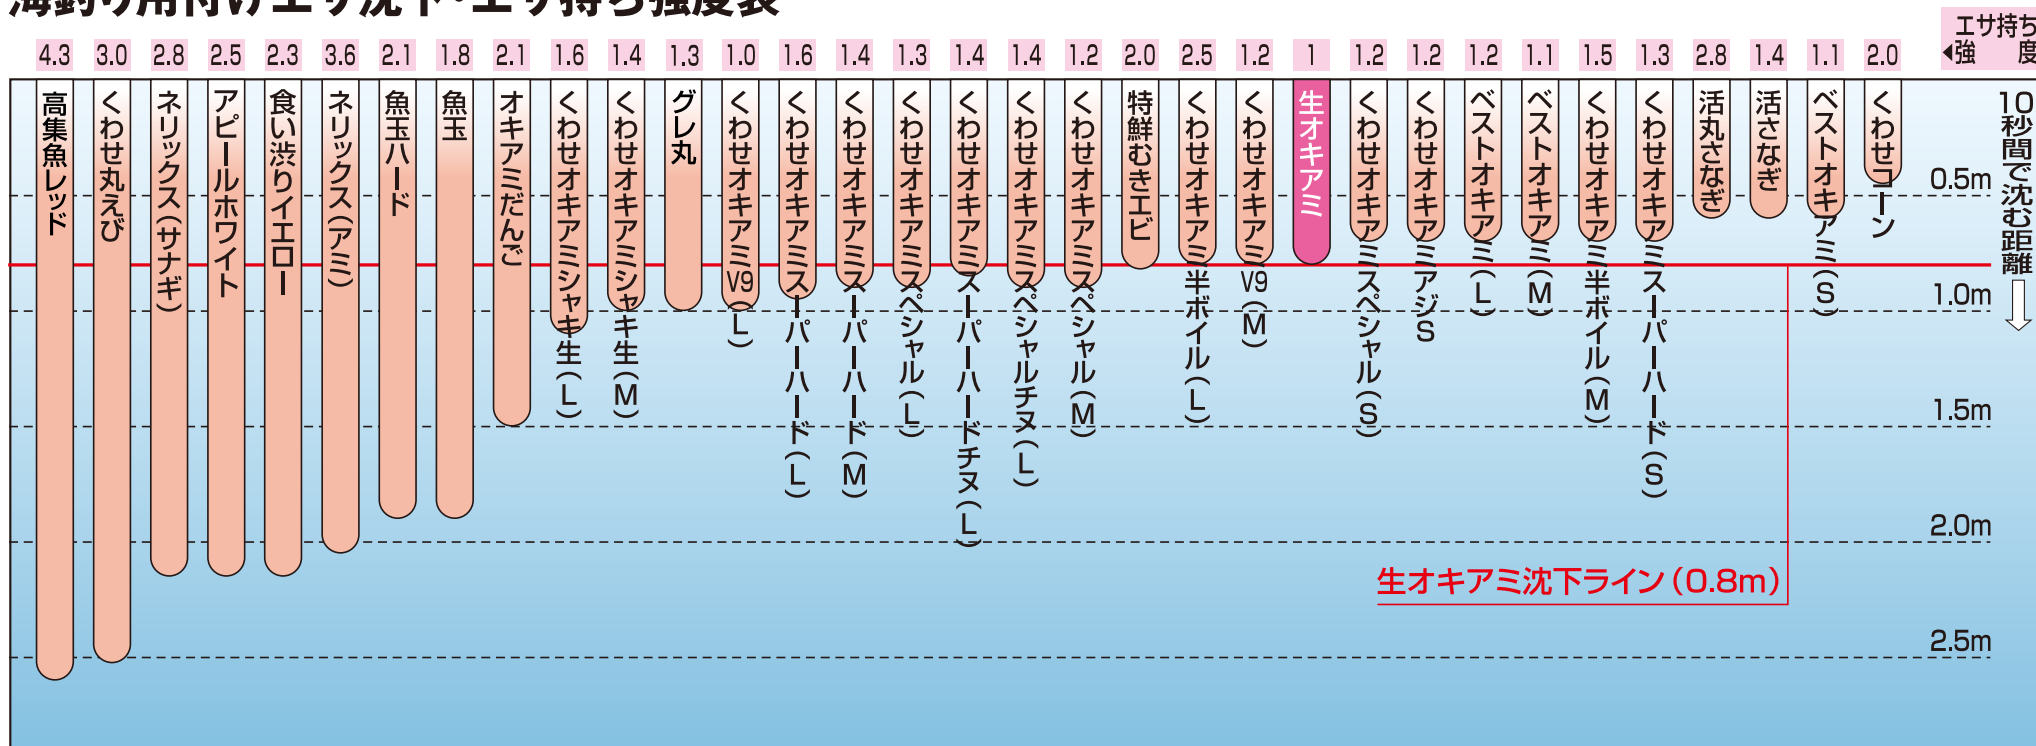

## 海釣り用付けエサ沈下・エサ持ち強度表

※データは当社実測によるものです。釣り場の状況やハリ付けの仕方により異なる場合がありますので、目安としてお使いください。 ※エサ持ち強度は生オキアミを1としたときの値です。