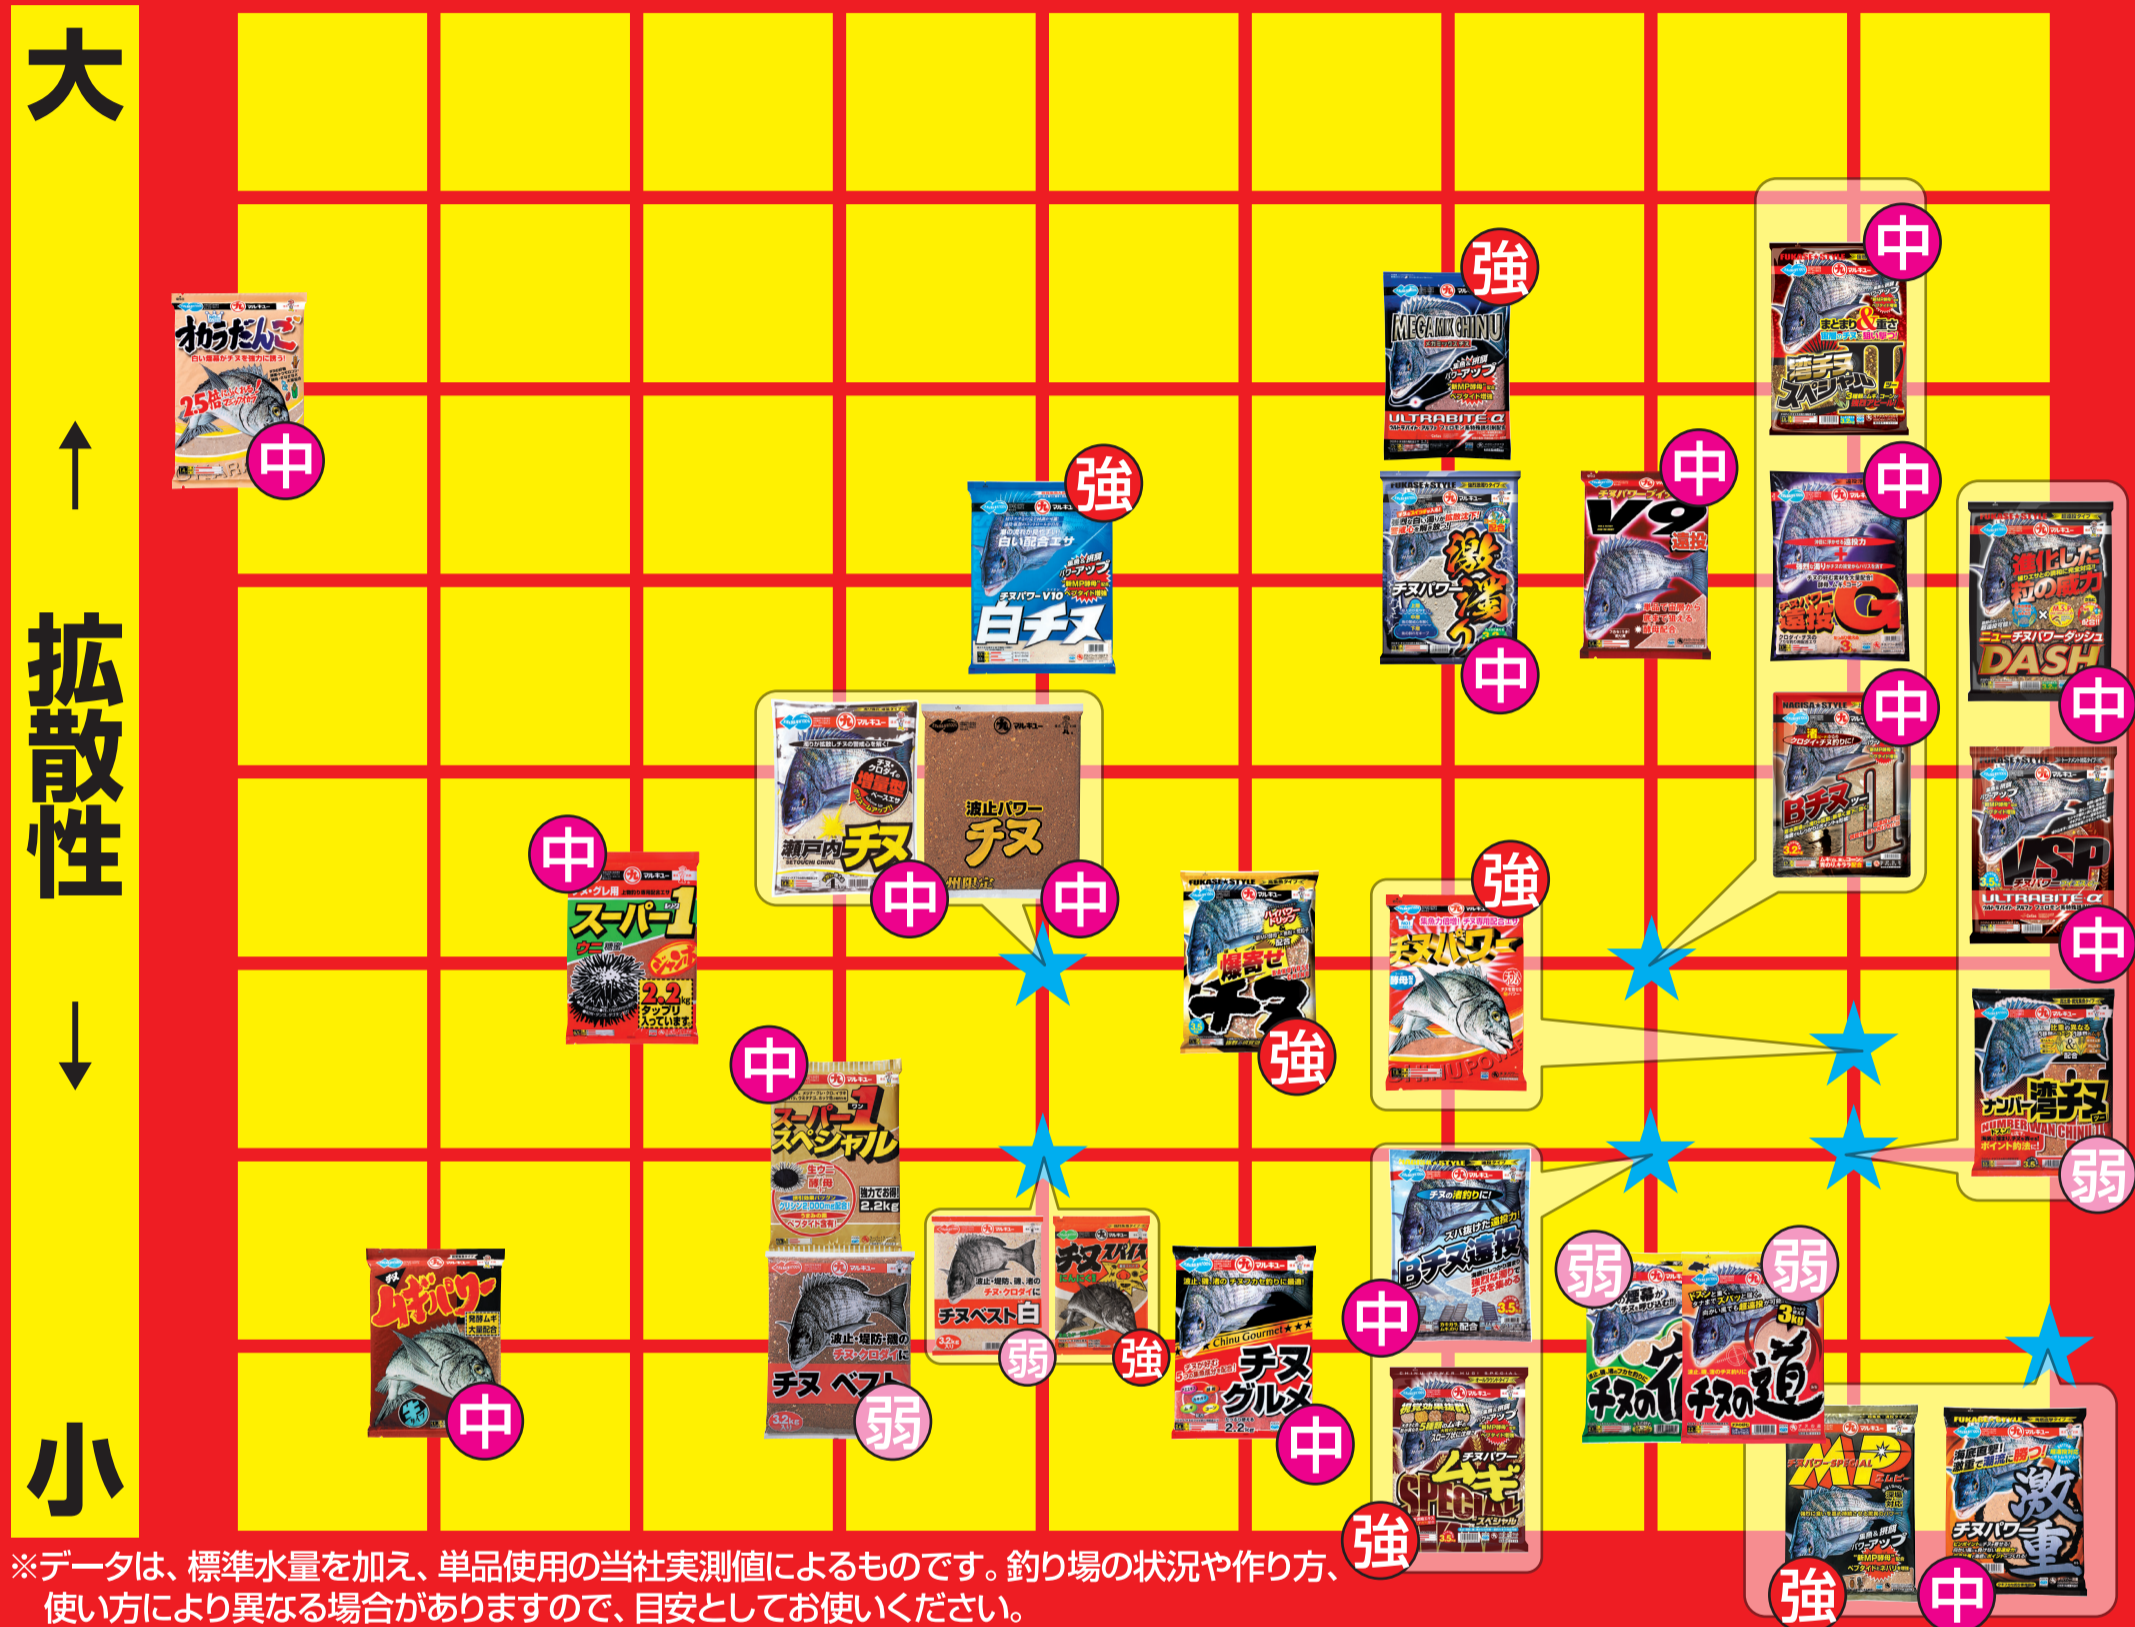

クロダイ・チヌ釣り用配合エサ性質表

集魚性 弱 中 強

弱 ← 遠投性 → 強

⑨ クロダイ・チヌのフカセ釣り用配合エサ沈下表 (地域限定品を含む)

強	強	強	強	強	強	強	強	中	強	強	中	中	中	強	中	強	中	弱	中	中	弱	強	中	中	弱	中	弱	遠投性		
チヌパワー激重	ナンバーワンチヌII	ニューチヌパワーダッシュ	湾チヌスペシャルII	チヌパワーVSP	BチヌII	Bチヌ遠投	チヌパワー激濁り	チヌグルメ	チヌパワームギススペシャル	チヌの道	チヌの宿	チヌベスト白	波止パワーチヌ	チヌパワーSスペシャルMP	爆寄せチヌ	チヌパワー	メガミックスチヌ	チヌパワーV9遠投	瀬戸内チヌ	オカラだんご	チヌパワーV10白チヌ	チヌベスト	ムギパワー	チヌパワー遠投G	スーパーSスペシャル	生オキアミ	チヌスパイス	スーパージャンボ	MSPレッド	10秒間で沈む距離 ↓
																														0.5m
																														1.0m
																														1.5m
																														2.0m
																														2.5m
																														3.0m
																														3.5m

生オキアミ沈下ライン(0.5~0.8m)
オキアミの解凍状況やサイズのばらつきにより、沈下速度に差異が生じる可能性があります。

●スーパー1ジャンボ:西日本限定(愛知・岐阜含む) ●波止パワーチヌ:九州限定 ●チヌグルメ:西日本限定(愛知・岐阜・静岡含む)
●チヌの道:西日本限定(愛知・岐阜含む) ●チヌの宿:西日本限定(愛知・岐阜含む)