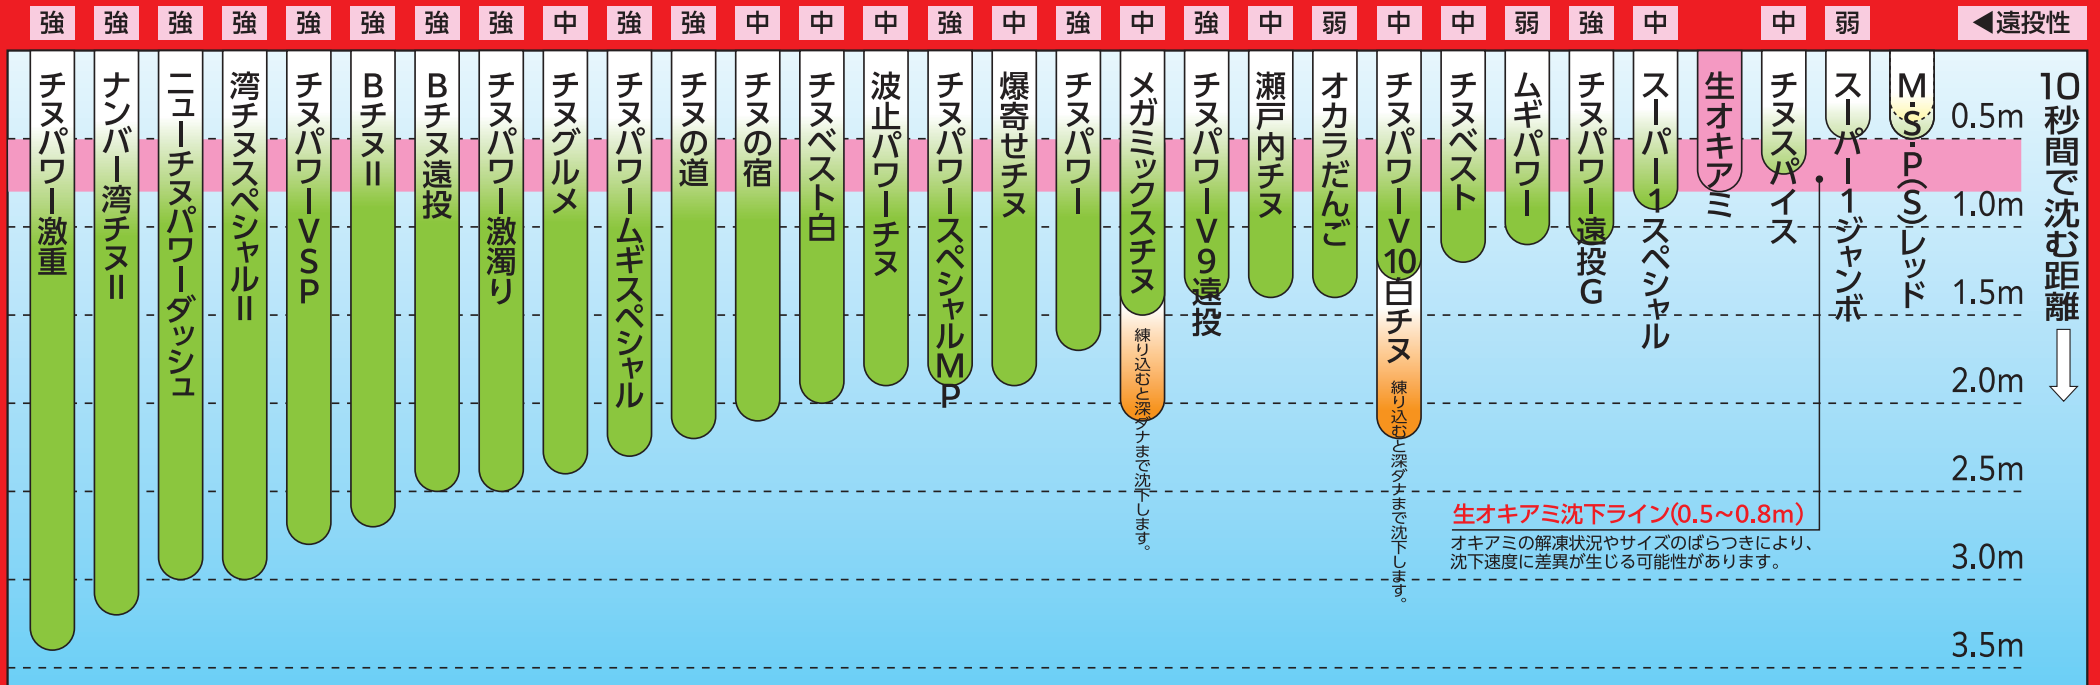

# 丸 クロダイ・チヌのフカセ釣り用配合エサ沈下表 (地域限定品を含む)

※データは、標準水量を加え、単品使用の当社実測によるものです。釣り場の状況や作り方、使い方により異なる場合がありますので、目安としてお使いください。

- スーパー1ジャンボ: 西日本限定(愛知・岐阜含む)
- 波止パワーチヌ: 九州限定
- チヌグルメ: 西日本限定(愛知・岐阜・静岡含む)
- チヌの道: 西日本限定(愛知・岐阜含む)
- チヌの宿: 西日本限定(愛知・岐阜含む)