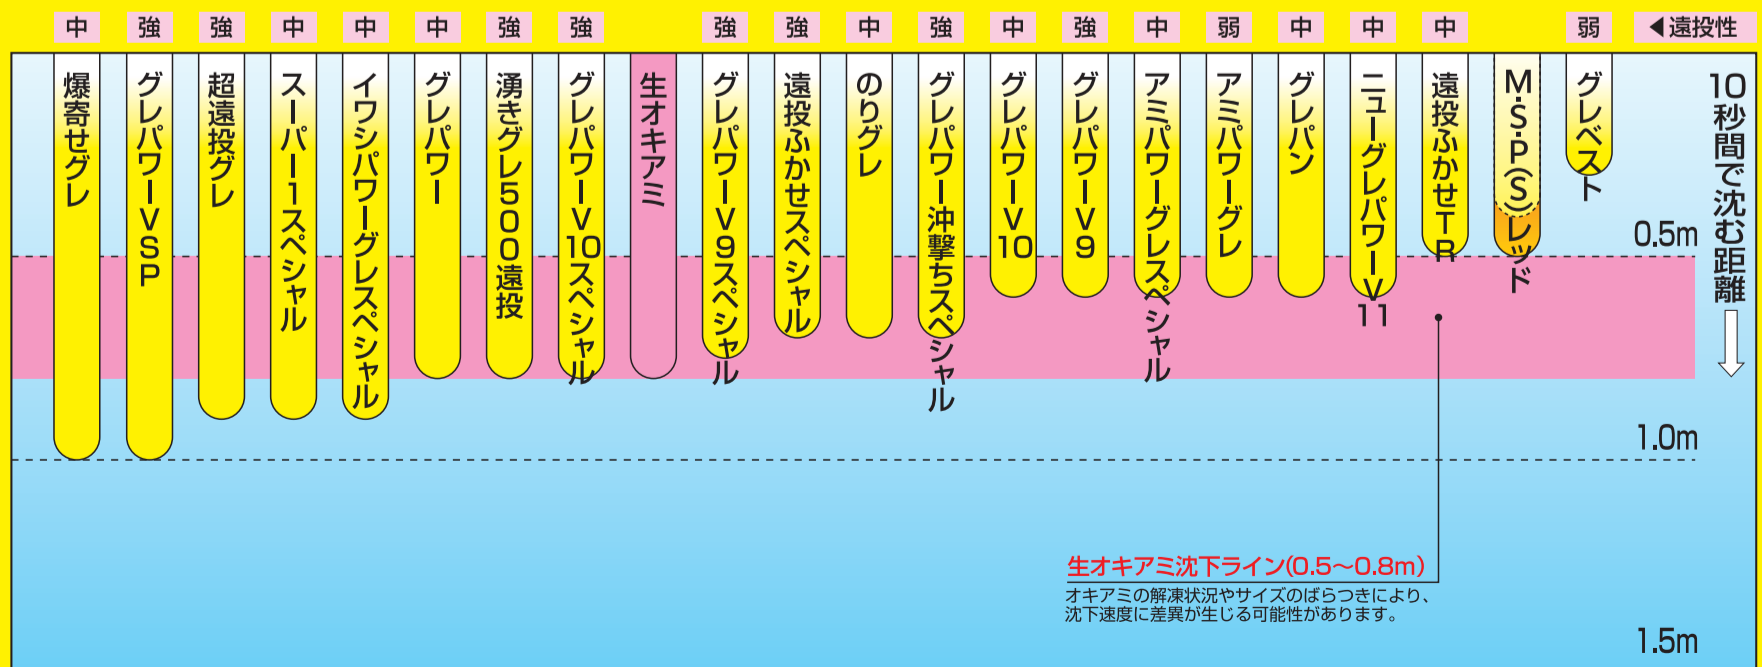

# メジナ・グレ・クロ釣り用配合エサ性質表

集魚性 弱 中 強

※データは、標準水量を加え、単品使用の当社実測値によるものです。  
 釣り場の状況や作り方、使い方により異なる場合がありますので、目安としてお使いください。

## ⑨メジナ・グレ・クロ釣り用配合エサ沈下表

※データは、標準水量を加え、単品使用の当社実測によるものです。釣り場の状況や作り方、使い方により異なる場合がありますので、目安としてお使いください。