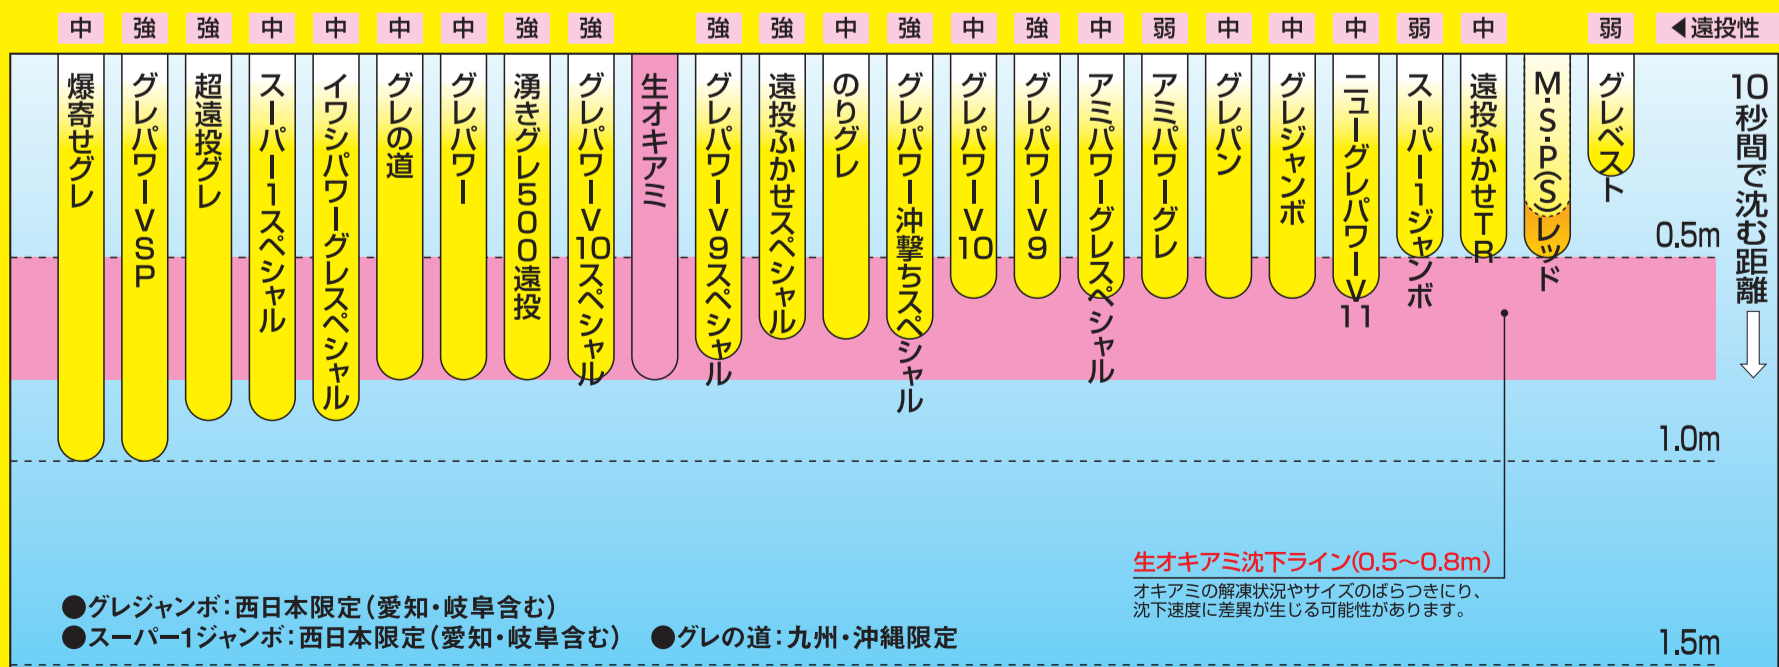

メジナ・グレ・クロ釣り用配合エサ性質表

集魚性 **弱** **中** **強**

弱 ← **遠投性** → **強**

大

拡散性

小

※データは、標準水量を加え、単品使用の当社実測値によるものです。釣り場の状況や作り方、使い方により異なる場合がありますので、目安としてお使いください。

⑨メジナ・グレ・クロ釣り用配合エサ沈下表 (地域限定品を含む)

※データは、標準水量を加え、単品使用の当社実測によるものです。釣り場の状況や作り方、使い方により異なる場合がありますので、目安としてお使いください。