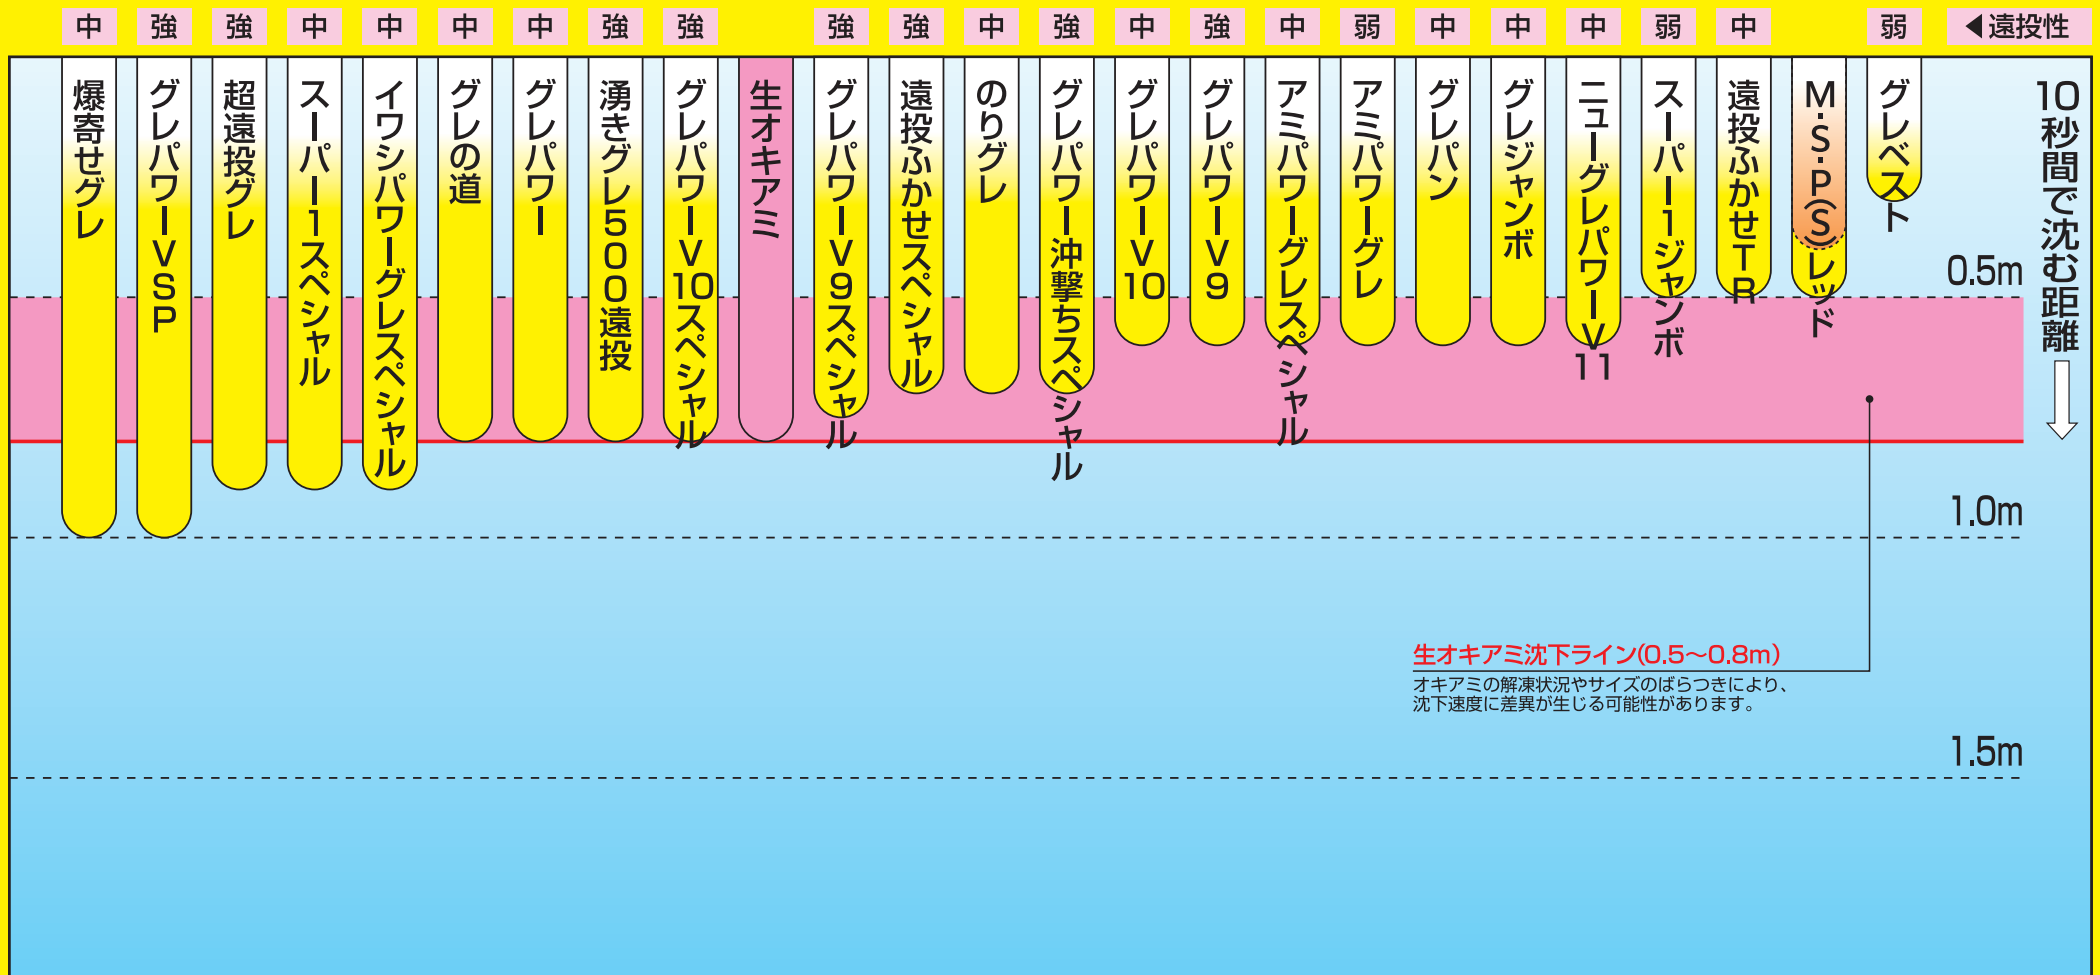

丸メジナ・グレ・クロ釣り用配合エサ沈下表 (地域限定品を含む)

※データは、標準水量を加え、単品使用の当社実測によるものです。釣り場の状況や作り方、使い方により異なる場合がありますので、目安としてお使いください。

- グレジャンボ: 西日本限定 (愛知・岐阜含む)
- スーパー1ジャンボ: 西日本限定 (愛知・岐阜含む)
- グレの道: 九州・沖縄限定